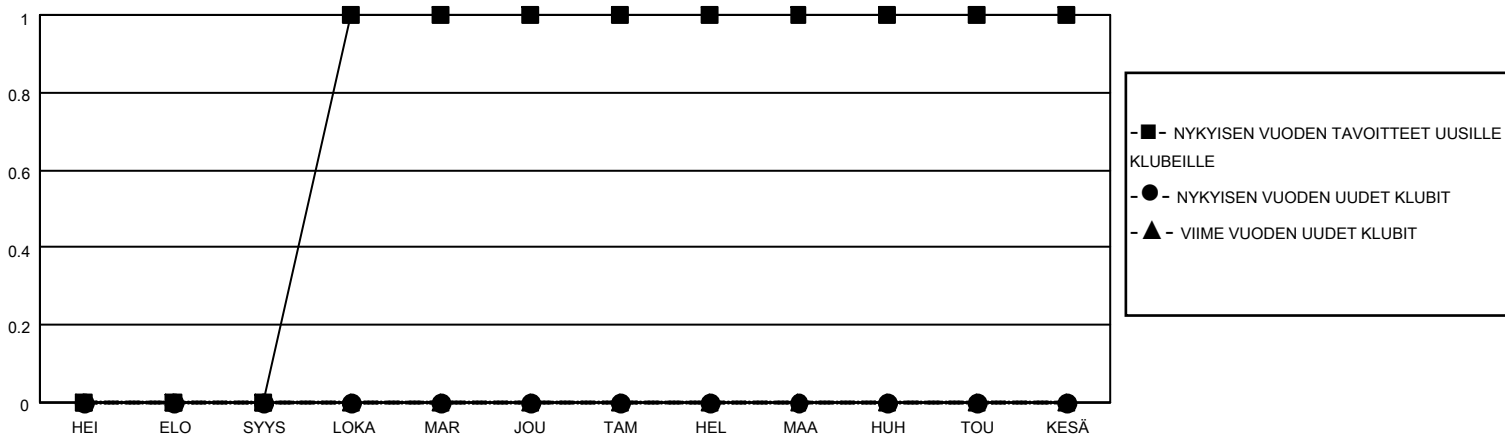

# MONTHLY MEMBERSHIP PROGRESS REPORT

SIJAINTI FINLAND

District 107 L

Results as of: 8/31/2021

Klubit				jäsentä			
TULOKSET 2021-2022				TULOKSET 2021-2022			
NELJÄNNES	UUDEN KLUBIN TAVOITE	UUDET KLUBIT	LOPETETUT KLUBIT	NELJÄNNES	JÄSENKASVUN NETTOTAVOITE	TOTEUTUNUT JÄSENKASVU	POISTETUT JÄSENET (mukaan lukien siirrot)
HEI/ELO/SYYS	0	0	1	HEI/ELO/SYYS	10	3	7
LOKA/MAR/JOU	1	0	0	LOKA/MAR/JOU	0	0	0
TAM/HEL/MAA	0	0	0	TAM/HEL/MAA	15	0	0
HUH/TOU/KESÄ	0	0	0	HUH/TOU/KESÄ	15	0	0

TAVOITTEET JA UUDET KLUBIT, KUMULATIIVINEN

TAVOITTEET JA JÄSENET, KUMULATIIVINEN

LAKKAUTETUT KLUBIT: 1

ERONNEET JÄSENET

KUOLLUT	1
KLUBI LAKKAUTETTU	0
MUU	6
<b>YHTEENSÄ</b>	<b>7</b>

1 CLUBS OF 39 LISÄNNYT YHDEN TAI USEAMMAN UUTTA JÄSENTÄ