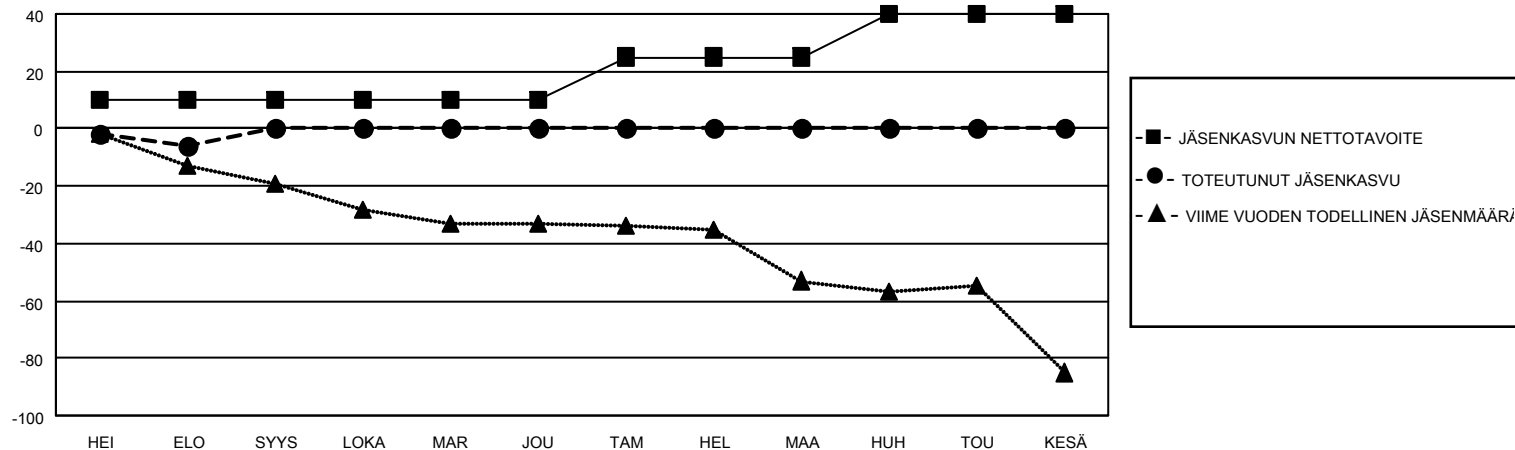

# MONTHLY MEMBERSHIP PROGRESS REPORT

SIJAINTI FINLAND

District 107 L

Results as of: 8/31/2021

Klubit				jäsentä			
TULOKSET 2021-2022				TULOKSET 2021-2022			
NELJÄNNES	UUDEN KLUBIN TAVOITE	UUDET KLUBIT	LOPETETUT KLUBIT	NELJÄNNES	JÄSENKASVUN NETTOTAVOITE	TOTEUTUNUT JÄSENKASVU	POISTETUT JÄSENET (mukaan lukien siirrot)
HEI/ELO/SYYS	0	0	1	HEI/ELO/SYYS	10	3	7
LOKA/MAR/JOU	1	0	0	LOKA/MAR/JOU	0	0	0
TAM/HEL/MAA	0	0	0	TAM/HEL/MAA	15	0	0
HUH/TOU/KESÄ	0	0	0	HUH/TOU/KESÄ	15	0	0

TAVOITTEET JA UUDET KLUBIT, KUMULATIIVINEN

TAVOITTEET JA JÄSENET, KUMULATIIVINEN

LAKKAUTETUT KLUBIT: 1

ERONNEET JÄSENET

KUOLLUT	1
KLUBI LAKKAUTETTU	0
MUU	6
<b>YHTEENSÄ</b>	<b>7</b>

1 CLUBS OF 39 LISÄNNYT YHDEN TAI USEAMMAN UUTTA JÄSENTÄ